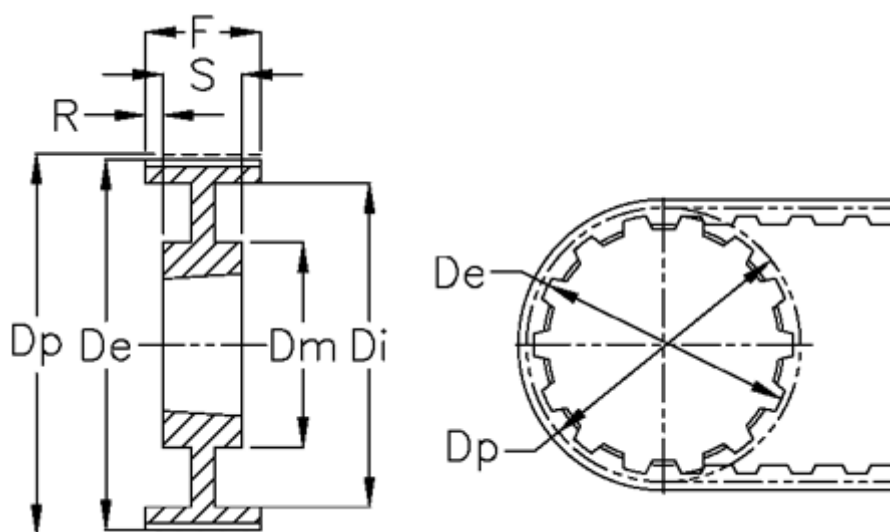

Varenummer: 604132112085
Beskrivelse: Tandremskive for taperbøsning
HTD 112 8M 85 TL 3020

Mål

Bredde	= 85	r	= 22
De	= 283.83	S	= 51
Di	= 260	Tandantal	= 112
Dm	= 170	Type	= 8M
Dp	= 285.21	Vægt	= 15
F	= 95		
For bøsning	= 3020		
Max boring	= 75		